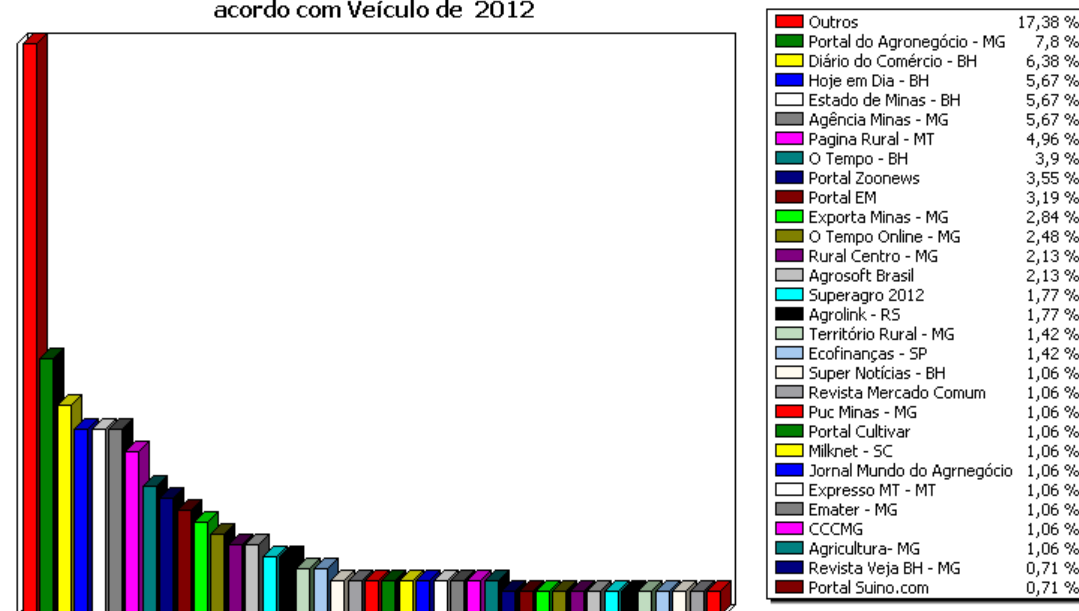

Minas Gerais	2	0,71
Canal Rural	2	0,71
WebMinas	2	0,71
Jornalk do Gutierrez	2	0,71
G1	2	0,71
Farol Comunitário	2	0,71
Dhitt	2	0,71
Amipa	2	0,71
Abimaq	2	0,71
Total	282	100,00

Participação da Superagro na mídia de acordo com Veículo de 2012

Outros: *Veículos que tiveram inserção menor que 2 matérias divulgadas na mídia impressa e on-line: Agenda BH – MG, AgroAgenda – SC, Agrovalor – PE, Aqui – BH, Band MG, Blog do PCO – MG, Bradesco.com, Céara Diário CE, Clic Folha - Passos (MG), Correio dos Lagos – Alfenas, Em.com.br – MG, Expovet – MG, Fofoki – SP, Folha do Indaiá, Girolando – MG, Itajubá Notícias – MG, Jornal Correio do Brasil, Jornal Correio do Papagaio, Jornal Edição do Brasil – MG, Jornal Folha da Cidade – Luz, Jornal Gutierrez – MG, Jornal Metro – MG, Mercado e Eventos – RJ, Minas no Foco – MG, Olhar Direto – MT, Planeta Universitário – SP, Portal – CPGIR, Portal – Farmpoint, Portal Centreinar, Portal Conexão Noroeste – MG, Portal CPT Softwares – MG, Portal da Clube – PI, Portal Embrapa, Portal Hoje em Dia, Portal Refrescante, Portal São Paulo Diário, Portal Sistema Ocemg, Portal Turismo de Minas, PQN, Revista Agronegócio, Revista Agropecuária, Revista Fato Relevante – MG, Revista Tudo, Revista Viver Brasil – MG, Senac – MG, SINCOBESP, Sou BH, Sriturama, Terra - Últimas Notícias, Via Comercial – Itabira, Abimaq – MG, AMIPA - Patos de Minas (MG), Dihitt, Farol Comunitário – MG, G1- SP, Jornal do Gutierrez, Jornal WebMinas – BH, Minas Gerais – BH, Portal Canal Rural – RS, Portal DBO – SP, Portal Gir – SP, Portal Suino.com, Revista Veja BH – MG.