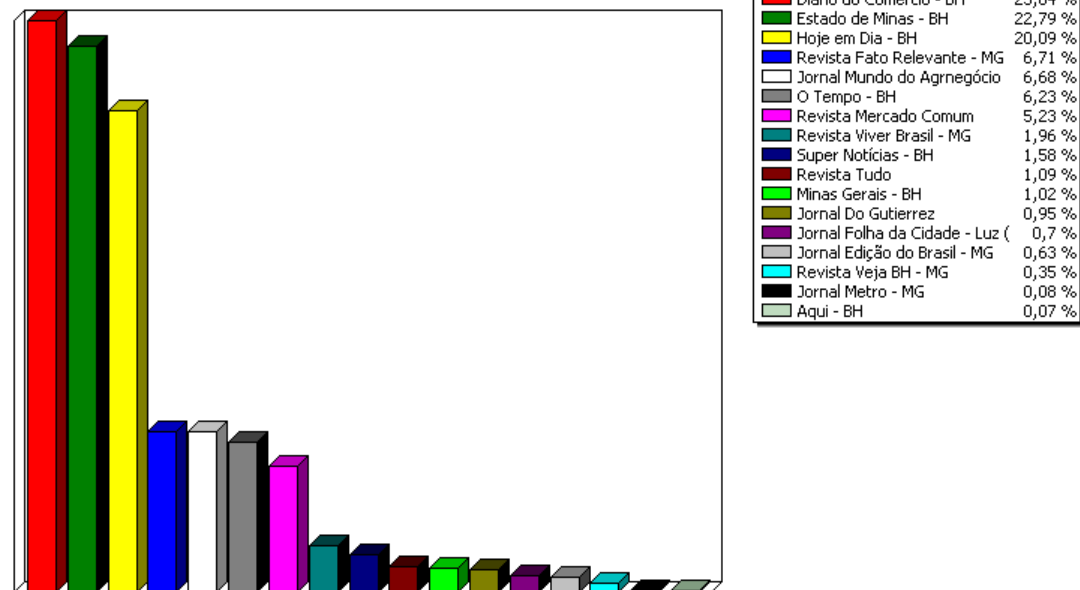

Participação da SUPERAGRO na mídia de acordo com o Espaço em cm x col de veículos Impressos

Veículo - Mídia Impressa	Inserções	%
Diário do Comércio	1.749	23,8
Estado de Minas	1.672	22,8
Hoje em Dia	1.474	20,1
Revista Fato Relevante	492	6,7
Jornal Mundo do Agronegócio	490	6,7
O Tempo	457	6,2
Revista Mercado comum	384	5,2
Revist Viver Brasil	144	2,0
Super Notícia	116	1,6
Revista Tudo	80	1,1
Minas Gerais	75	1,0
Jornal do Gutierrez	70	1,0
Folha de Luz	51	0,7
Edição do Brasil	46	0,6
Veja -BH	26	0,4
Jornal Metro	6	0,1
Aqui	5	0,1
TOTAL	7.337	100,0

Participação da Superagro na mídia de acordo com Cm X Col de 2012