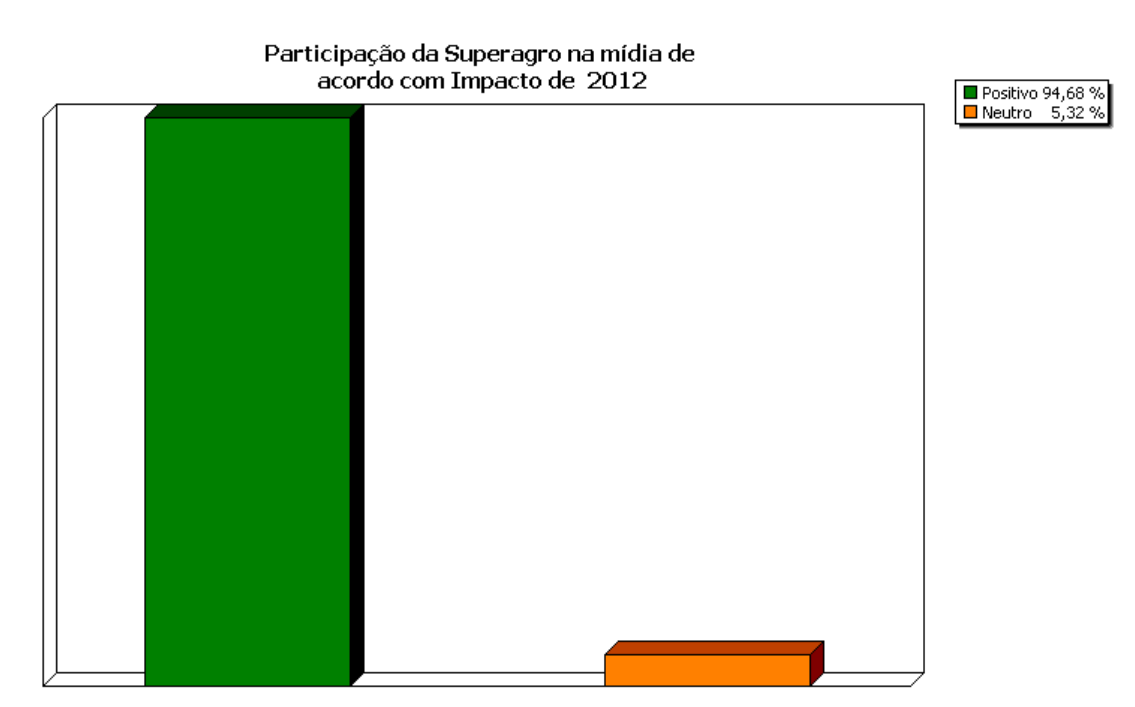

**Participação da SUPERAGRO na mídia de acordo com Editoria**

Editoria	Inserções	%
Notícias	159	56,38
Economia	44	15,60
Agronegócios	29	10,28
Cidades	14	4,96
Geral	12	4,26
Cultura	5	1,77
Lazer e Entretenimento	4	1,42
Educação	4	1,42
Últimas Notícias	3	1,06
Especial	3	1,06
Saúde	1	0,35
Política	1	0,35
Gestão e Negócios	1	0,35
Emprego e Trabalho	1	0,35
Brasil	1	0,35
<b>Total</b>	<b>282</b>	<b>100,0</b>

Participação da Superagro na mídia de acordo com a Editoria de 2012

**Participação da SUPERAGRO na mídia de acordo com Impacto**

Impacto	Inserções	%
Positivo	267	94,7
Neutro	15	5,3
<b>Total</b>	<b>282</b>	<b>100,0</b>