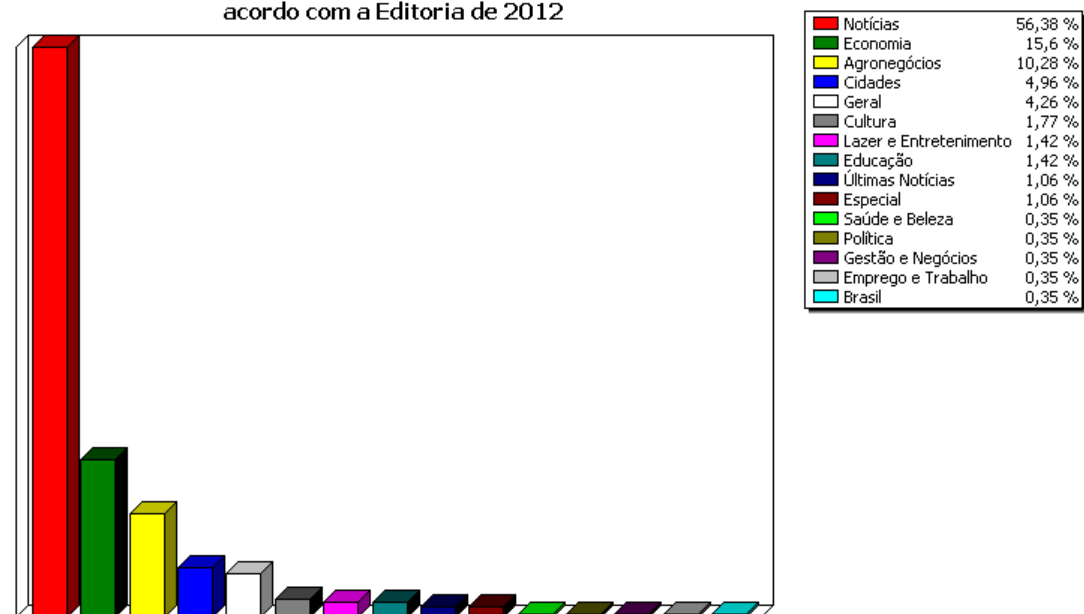

Participação da SUPERAGRO na mídia de acordo com Editoria

Editoria	Inserções	%
Notícias	159	56,38
Economia	44	15,60
Agronegócios	29	10,28
Cidades	14	4,96
Geral	12	4,26
Cultura	5	1,77
Lazer e Entretenimento	4	1,42
Educação	4	1,42
Últimas Notícias	3	1,06
Especial	3	1,06
Saúde	1	0,35
Política	1	0,35
Gestão e Negócios	1	0,35
Emprego e Trabalho	1	0,35
Brasil	1	0,35
Total	282	100,0

Participação da Superagro na mídia de acordo com a Editoria de 2012