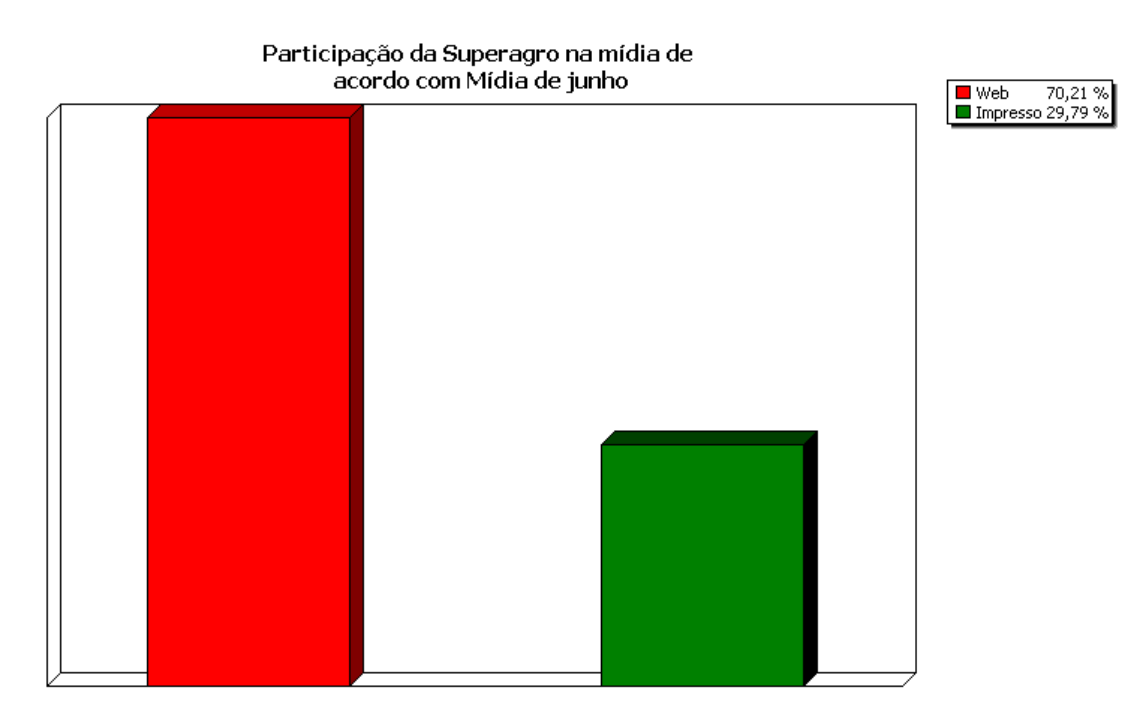

Entre os jornais monitorados, o que dedicou maior espaço a **Superagro** em cm x coluna no período foi o jornal *Diário do Comércio* (1.749 x col) seguido do jornal *Hoje em Dia* (1.672 cm x col) que, juntos, representam 46,6% do espaço total na mídia impressa.

Em número de inserções, o jornal *Diário do Comércio* foi o veículo impresso que mais citou o evento (18 inserções), responsável por 6,38% do total.

Na mídia online, o portal que mais deu destaque ao evento no período foi o *Portal do Agronegócio* (22 inserções), responsável por 7,8% do total de inserções online.

**Participação da SUPERAGRO na mídia de acordo com o Espaço em cm x col de veículos Impressos**

Veículo - Mídia Impressa	Inserções	%
Diário do Comércio	1.749	23,8
Estado de Minas	1.672	22,8
Hoje em Dia	1.474	20,1
Revista Fato Relevante	492	6,7
Jornal Mundo do Agronegócio	490	6,7
O Tempo	457	6,2
Revista Mercado comum	384	5,2
Revist Viver Brasil	144	2,0
Super Notícia	116	1,6
Revista Tudo	80	1,1
Minas Gerais	75	1,0
Jornal do Gutierrez	70	1,0
Folha de Luz	51	0,7
Edição do Brasil	46	0,6
Veja -BH	26	0,4
Jornal Metro	6	0,1
Aqui	5	0,1
<b>TOTAL</b>	<b>7.337</b>	<b>100,0</b>

Participação da Superagro na mídia de acordo com Cm X Col de 2012

**Participação da SUPERAGRO na mídia de acordo com Tipo de Mídia**

Tipo de Mídia	Inserções	%
Online	198	70,2
Impressa	84	29,8
<b>Total</b>	<b>282</b>	<b>100,0</b>